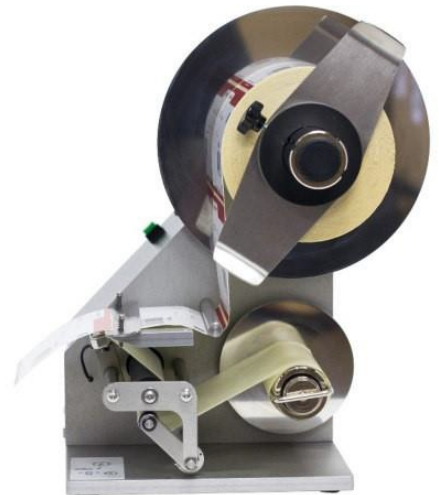

AUTOMATICKÝ PODÁVAČ ETIKIET GDI-1000

Výhody zariadenia:

- spoľahlivý a cenovo dostupný podávač etikiet
- jednoduché aplikovanie predtlačených etikiet
- zvýšenie efektivity a rýchlosti aplikácie

Podávač etikiet GDI-1000 je elektronický dávkovač etikiet určený pre ručnú aplikáciu samolepiacich etikiet.

Spoľahlivé a jednoduché zariadenie s robustným celokovovým dizajnom.

Podávač GDI-1000 je ovládaný riadiacou jednotkou a optickými snímačmi.

Skladá sa z nasledovných častí:

Odleповacia hrana - slúži na odlepenie štítkov z podkladového materiálu.

Optický senzor - riadi proces odleповania. Súčasťou senzora je automatická regulácia citlivosti, ktorá umožňuje použitie etikiet rôznych materiálov.

Navíjač - navíja podkladový materiál.

Riadiaca jednotka - riadi a synchronizuje podávanie a odleповanie etikety a navíjanie podkladového nosného pásu.

Technická špecifikácia:	GDI-1000
Max. šírka etikiet:	100 mm
Min. dĺžka etikiet:	10 mm
Max. dĺžka etikiet:	300 mm
Max. vonkajší priemer návinu etikiet:	200 mm
Vnútorňý priemer dutinky návinu etikiet:	40 mm alebo 76 mm
Elektrické pripojenie:	110V-230V/50-60Hz