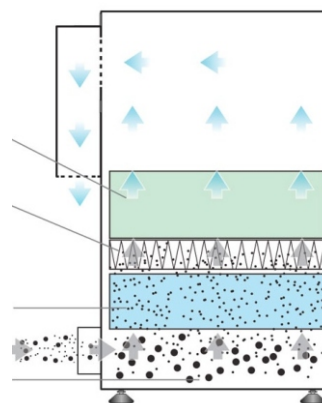

#### Voliteľné príslušenstvo:

- vzdialené rozhranie START / STOP
- signalizácia zlyhania systému

Voliteľné príslušenstvo k odsávajúcim ramenám pre sadu hadíc s priemerom 50 mm

- 32 mm a 50 mm priemer ESD ramena s lievikom,
- 32 mm a 50 mm priemer ESD ramena s dýzou,
- ESD rameno s pretlakovým lievikom
- ESD nerezové ramená s lievikom a dýzou
- rameno so svetlom (v bielej a čiernej farbe)

Voliteľné príslušenstvo k odsávajúcim ramenám pre sadu hadíc s priemerom 75 mm

- ESD stabilizačné rameno s lievikom,
- ESD hadica s krytom,
- ESD hadica s priesvitným krytom,
- ESD rameno so spodným odsávaním

## Pohyb vzduchu cez filtre

kompletne chemická vrstva  
 Malé častice zachytené v HEPA filtri  
 Stredne veľké častice zachytené v 6m<sup>2</sup> filtračného média  
 Väčšie častice zachytené v predfiltri