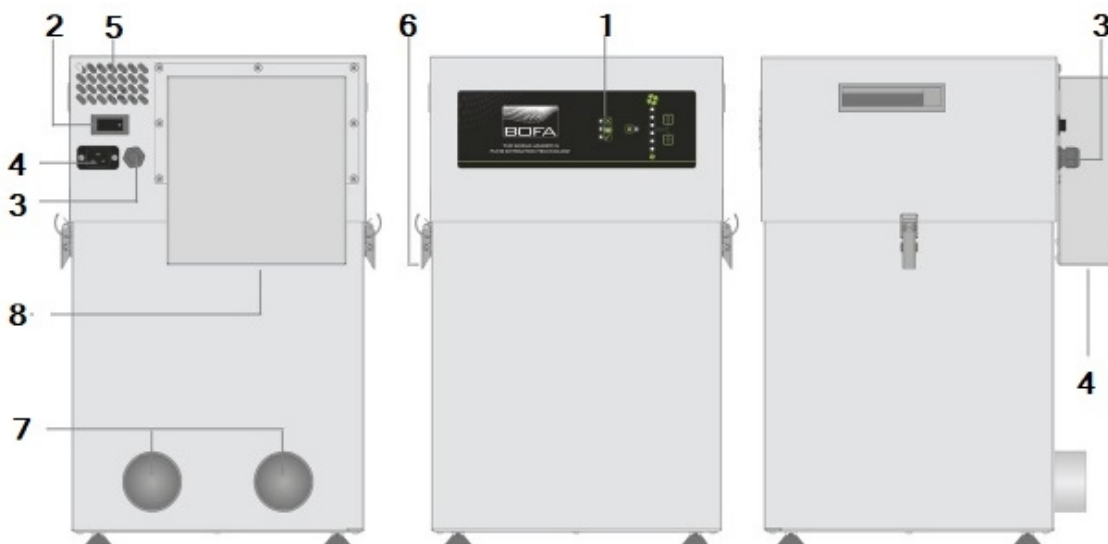

## Pohyb vzduchu cez filtre

kompletne chemická vrstva  
 Malé častice zachytené v HEPA filtri  
 Stredne veľké častice zachytené v 6m<sup>2</sup> filtračného média  
 Väčšie častice zachytené v predfiltri

### TECHNICKÉ DÁTA:

Rozmery: 590 x 405 x 465 mm  
 Konštrukcia skrine: kovová - povrchovo upravená  
 Tlak prietoku vzduchu: 350 m<sup>3</sup>/h (96 mbar)  
 Vstupné napájanie: 230 V 50/60 Hz  
 Hladina hluku: < 60 dBA  
 Hmotnosť: 35 kg  
 Priemer hadíc: 50 mm