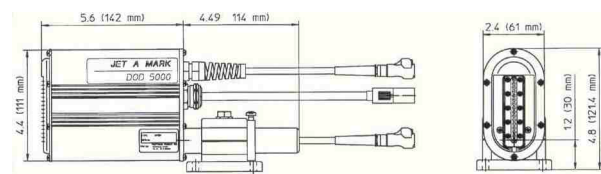

Elektrické pripojenie 115/230 V_{AC}, 50/60 Hz
Hmotnosť 7,5 kg

Klávesnica

Displej monochromatický s podsvietením

Pracovné prostredie

Teplota 0 - 40°C
Vlhkosť 10 - 95 % bez kondenzácie

16 ventilová potlačovacia hlava (hmotnosť 0,9 kg)