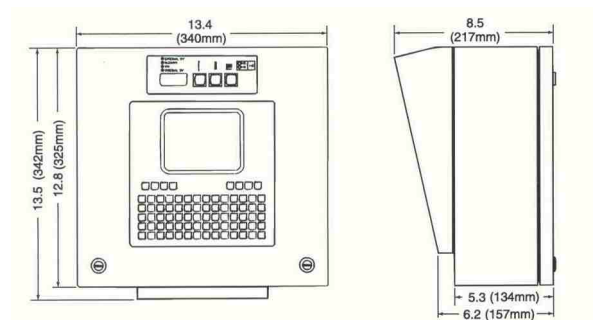

Systémové komponenty

Riadiaca jednotka
Potlačovacia hlava
Atramentový systém
Kontrolný a užívateľský softvér

Tlačová charakteristicka

Rýchlosť tlače 4 m/sek

Tlačové formáty:

zhrubnutie, štandardné Juliánske dátumovanie, reálny čas, automatická aktivácia šetriče displeja, funkcie oneskorenia, opakovaná tlač, počítadlá, alfanumerický zmenový kód, priemyselné čiarové kódy, 2 z 5, CODE 39, grafické pole a variabilné textové pole.

Tlačová hlava

Typy 16 alebo 32 ventilová
Výška tlače 16 ventilová hlava (5 - 64 mm)
32 ventilová hlava (5-128 mm)
Tlačové rozlíšenie 6,25 až 32 DPI

Riadiaca jednotka

Univerzálna užívateľská jednotka. Dynamická pamäť pre 400 znakov na 1 tlačový riadok, až do 500 správ, max 400 kB.

Elektrické pripojenie 115/230 V_{AC}, 50/60 Hz
Hmotnosť 7,5 kg

Klávesnica

Displej monochromatický s podsvietením

Pracovné prostredie

Teplota 0 - 40°C
Vlhkosť 10 - 95 % bez kondenzácie

Počet trysiek	Počet riadkov	Tlačový formát

16	1 - 2 riadky	5 x 5 bodov
16	1 - 2 riadky	7 x 5 bodov
16	1 riadok	9 x 7 bodov
16	1 riadok	14 x 10 bodov
16	1 riadok	16 x 10 bodov
32	1 - 5 riadky	5 x 5 bodov
32	1 - 4 riadky	7 x 5 bodov
32	1 - 3 riadky	9 x 7 bodov
32	1 - 2 riadky	14 x 10 bodov
32	1 riadok	28 x 14 bodov
32	1 riadok	32 x 10 bodov