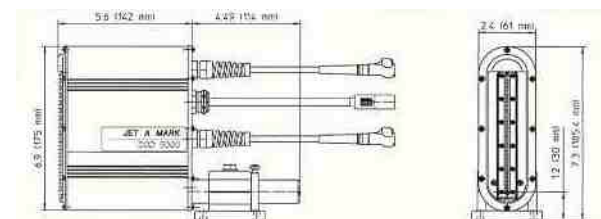

32 ventilová potlačovacia hlava (hmotnosť 1,2 kg)

Počet trysiek	Počet riadkov	Tlačový formát
---------------	---------------	----------------

16	1 - 2 riadky	5 x 5 bodov
16	1 - 2 riadky	7 x 5 bodov
16	1 riadok	9 x 7 bodov
16	1 riadok	14 x 10 bodov
16	1 riadok	16 x 10 bodov
32	1 - 5 riadky	5 x 5 bodov
32	1 - 4 riadky	7 x 5 bodov
32	1 - 3 riadky	9 x 7 bodov
32	1 - 2 riadky	14 x 10 bodov
32	1 riadok	28 x 14 bodov
32	1 riadok	32 x 10 bodov